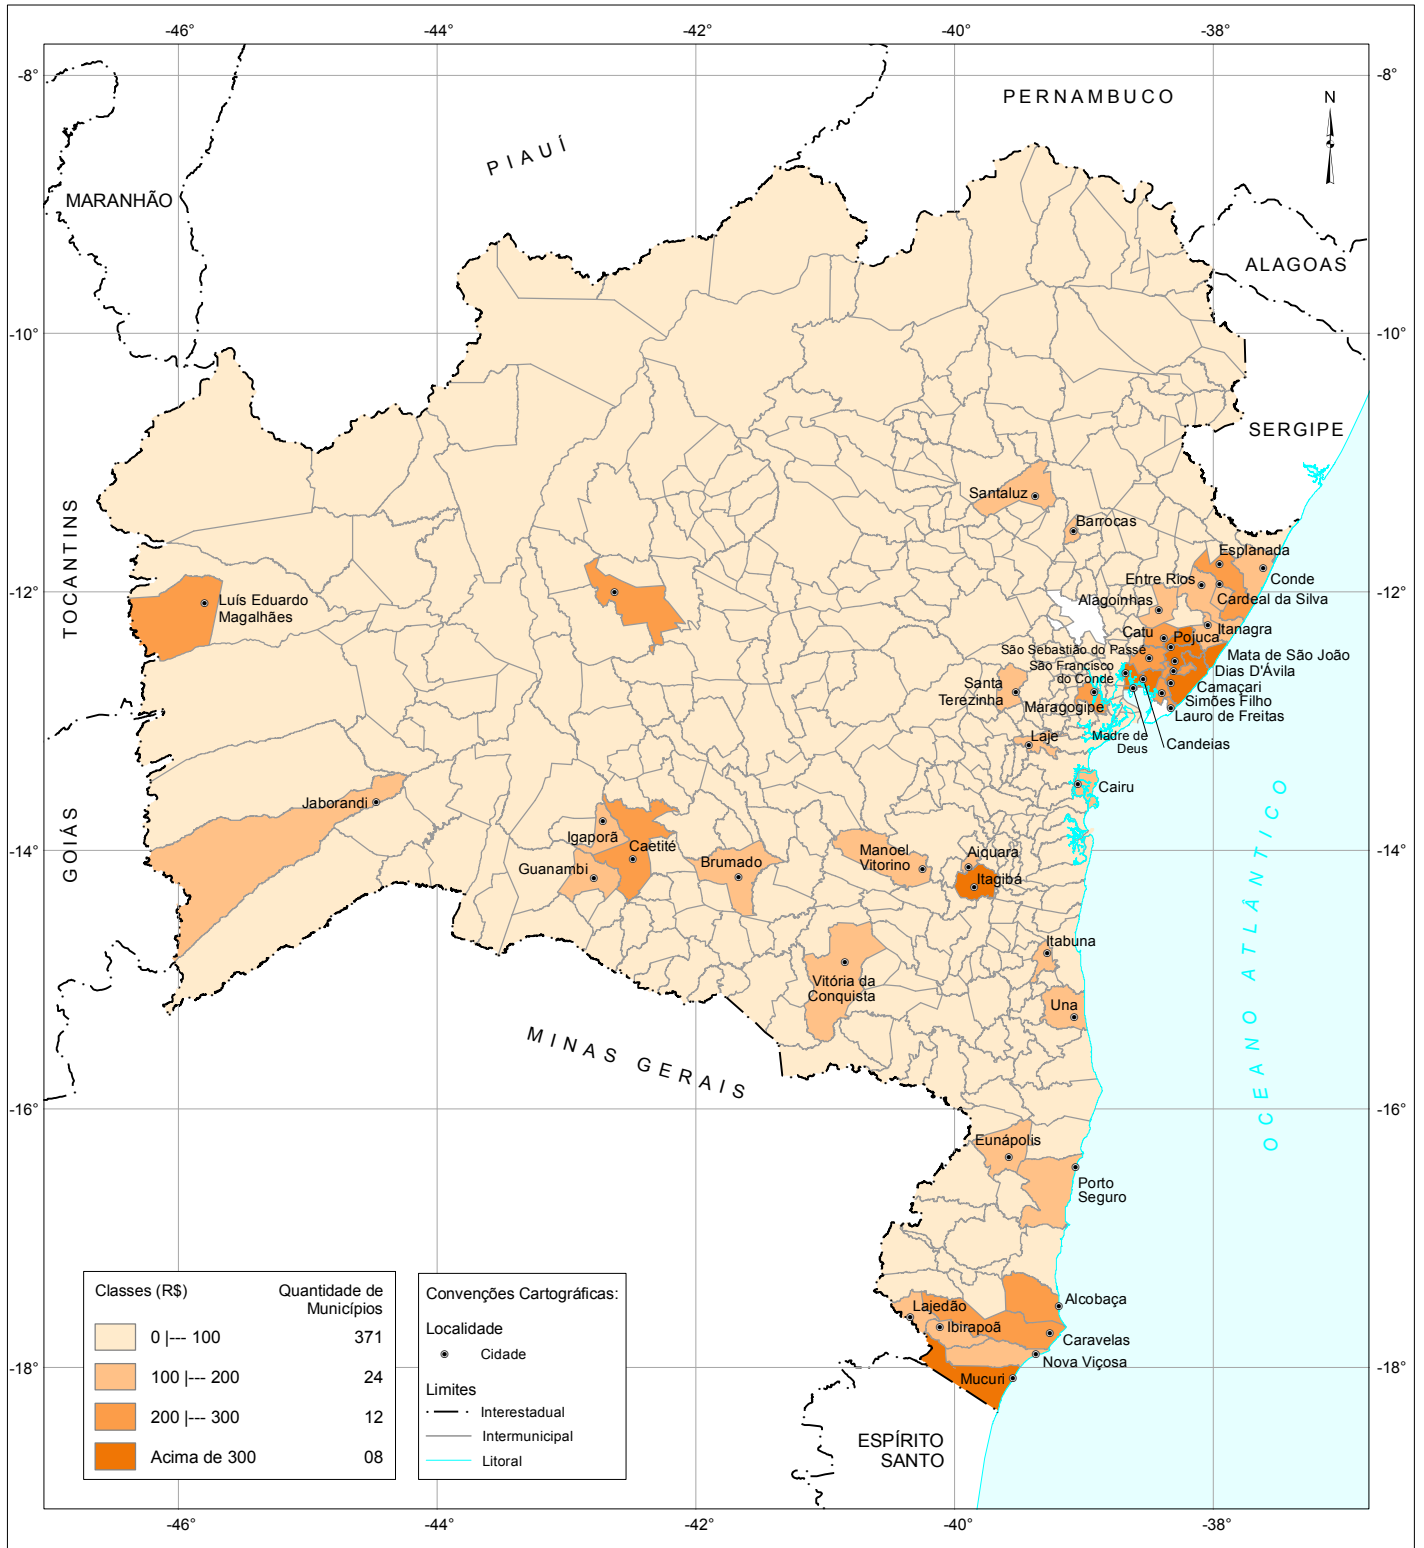

# Distribuição do ISS per capita dos Municípios

## Estado da Bahia - 2012

0 65 130 195 km

Fonte: TCM-BAHIA, 2010-2014; IBGE, 2010-2014.