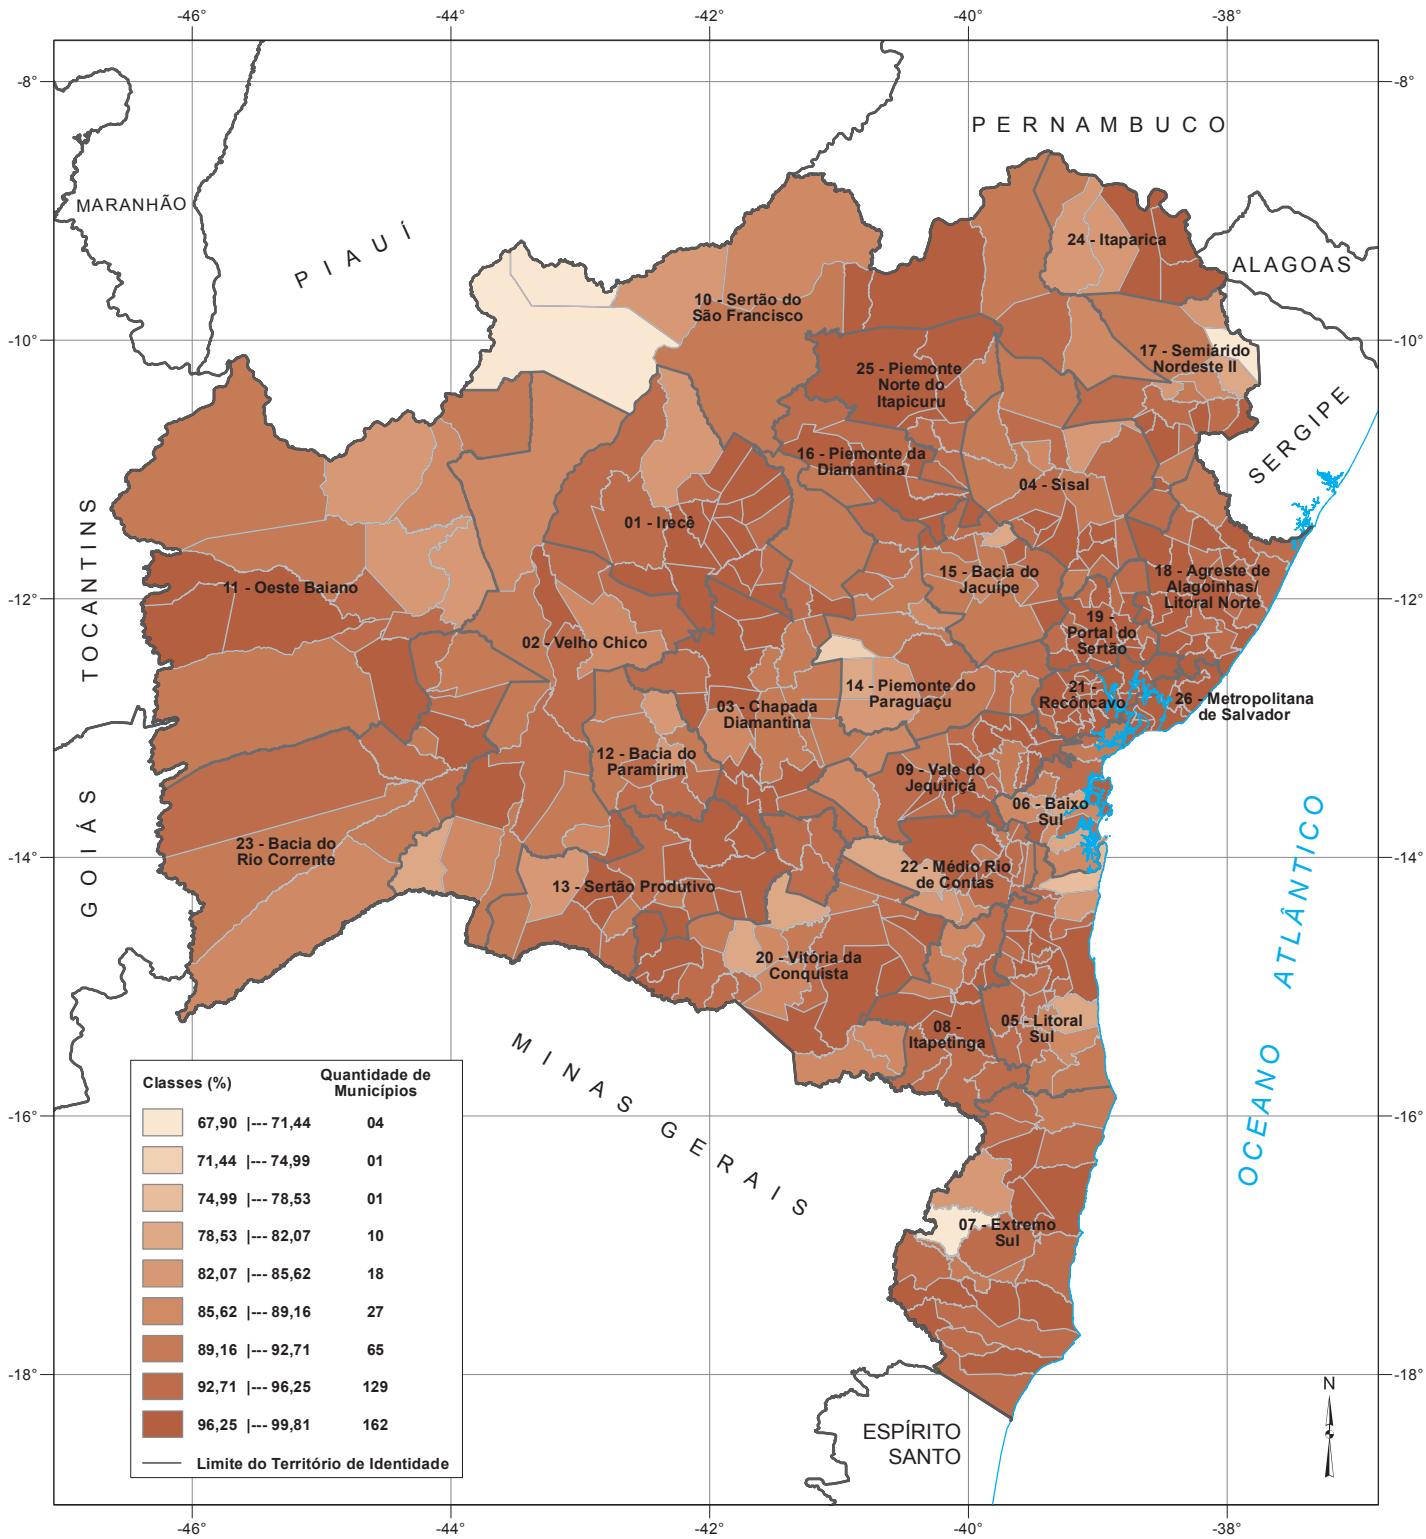

# PROPORÇÃO DE DOMICÍLIOS COM ENERGIA ELÉTRICA - Bahia, 2010

0 65 130 195 km

Fonte: IBGE. Censo demográfico 2010.  
Dados sistematizados pela SEI/DIPEQ/COPEP.