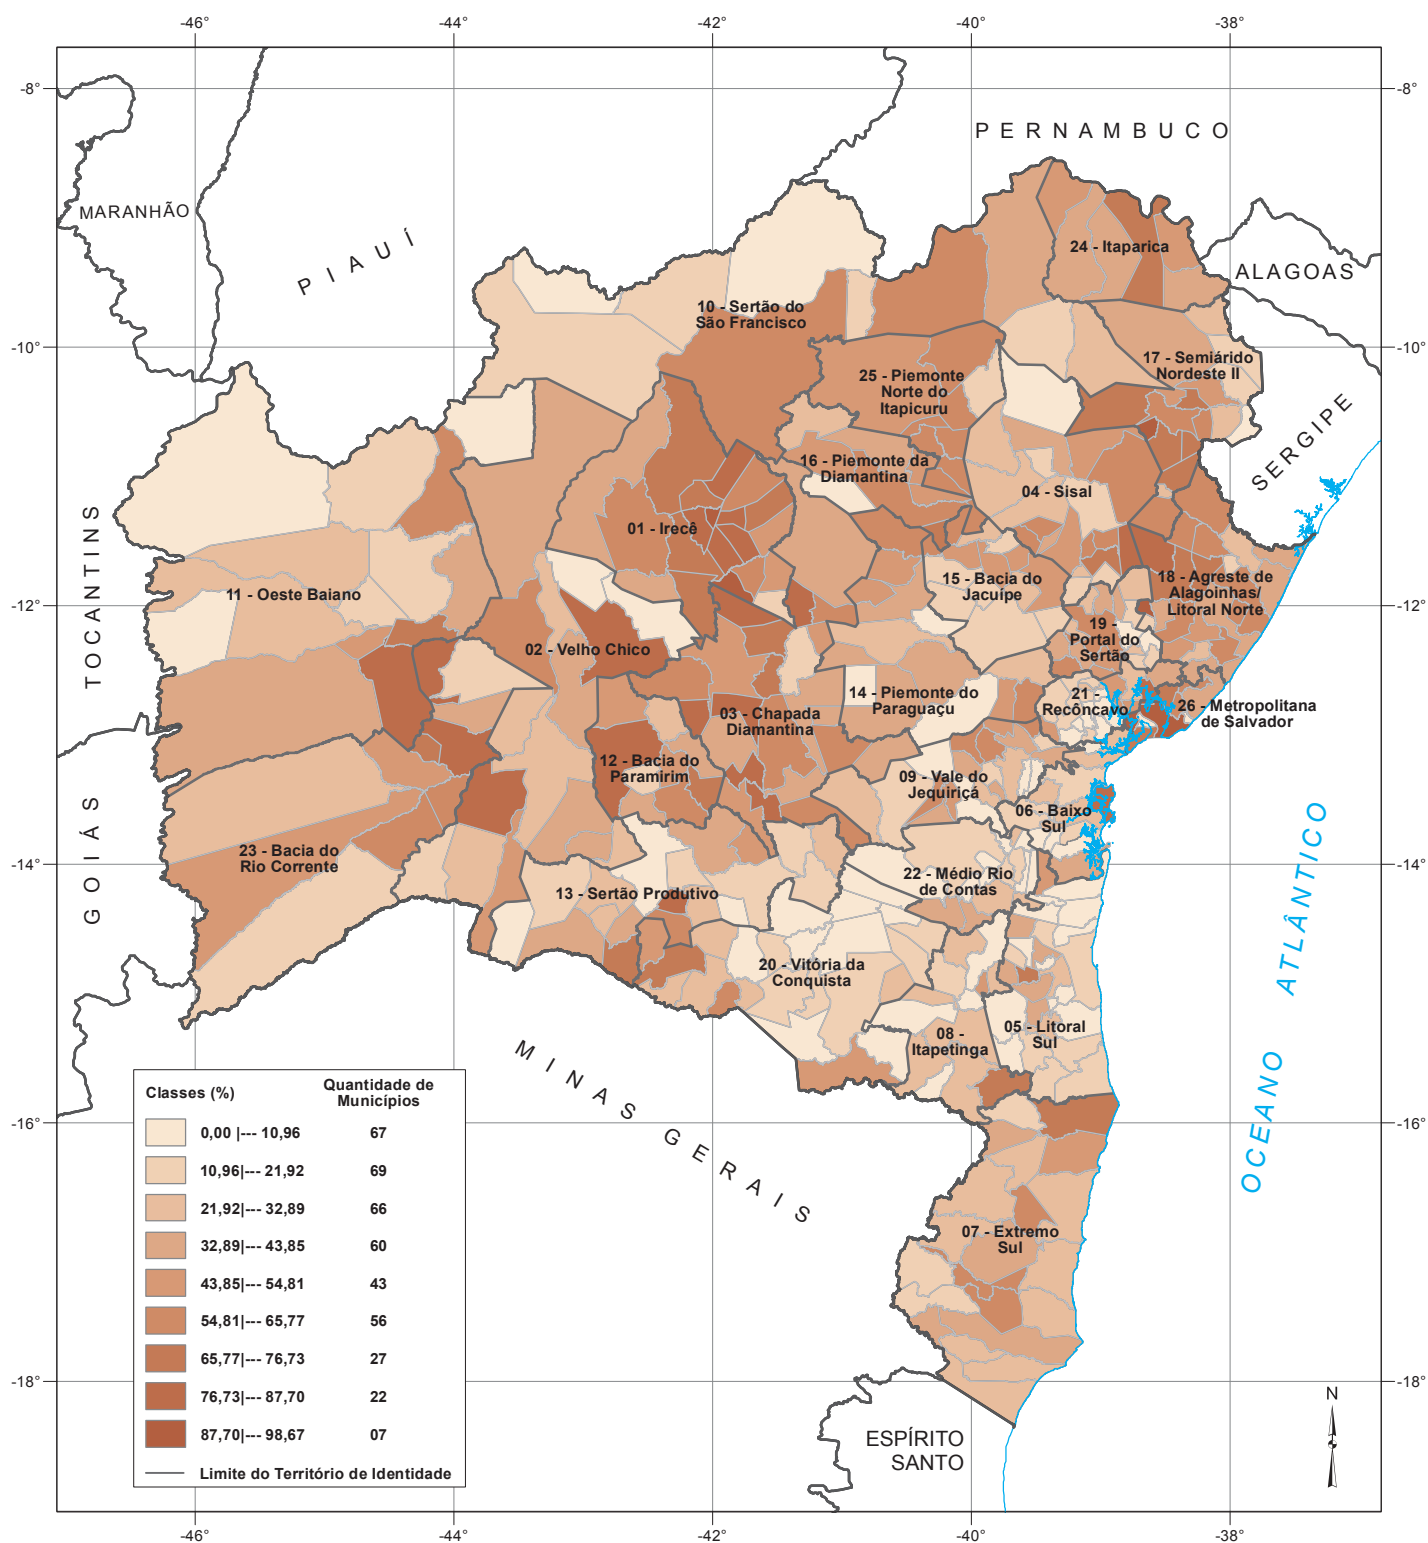

DOMICÍLIOS RURAIS ABASTECIDOS POR REDE GERAL DE ÁGUA - Bahia, 2010

0 65 130 195 km

Fonte: IBGE. Censo demográfico 2010.
Dados sistematizados pela SEI/DIPEQ/COPEP.